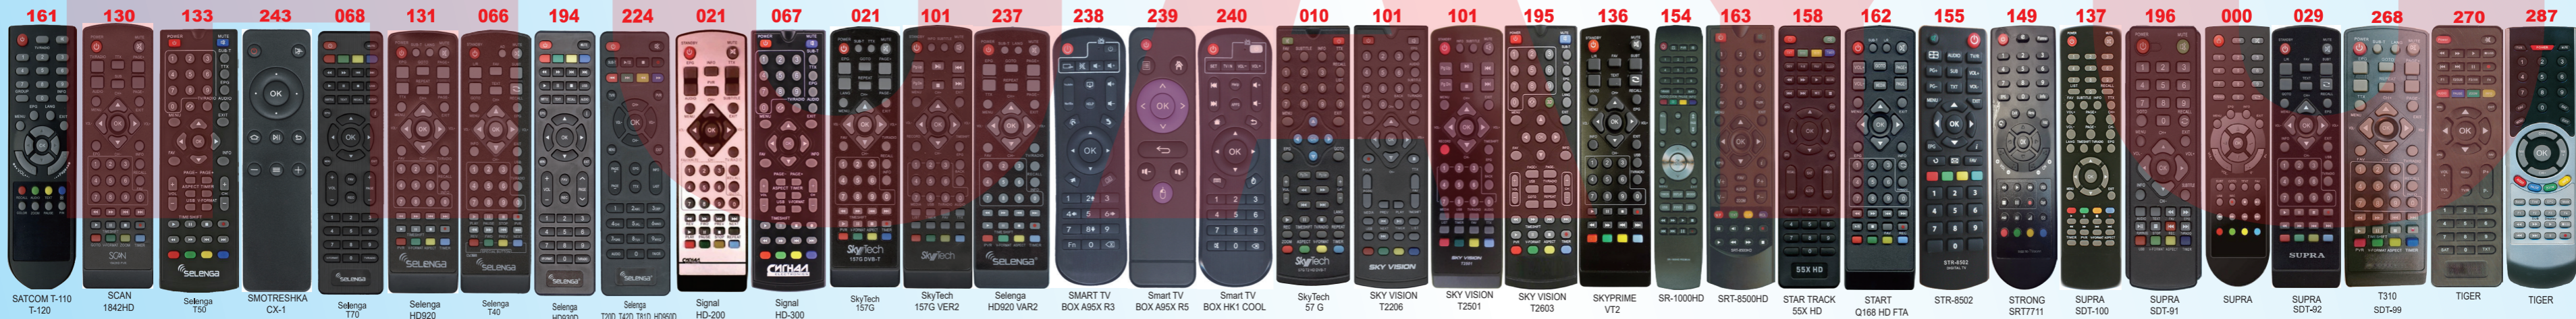

1. Нажмите кнопку SET на обучаемом пульте, когда загорится индикатор отпустите кнопку.
2. Нажмите кнопку TV POWER на обучаемом пульте, когда индикатор мигнет один раз (примерно через 10 сек.) отпустите кнопку.
3. Направьте ИК-излучатели оригинального пульта ТВ и обучаемого пульта друг на друга, нажмите кнопку POWER на оригинальном пульте, когда индикатор на обучаемом пульте мигнет 3 раза (примерно через 3 сек.) отпустите кнопку.
4. Повторите шаги 2 и 3 для других кнопок пульта.
5. По окончании процедуры обучения нажмите кнопку SET на обучаемом пульте.

### Технические характеристики

Дальность действия пульта: до 10 метров, в зависимости от модели пульта.  
Тип батареек: 2 батарейки AAA.

B0064827

308 TELE SYSTEM    309 TURBOX    315 Tesler DSR-330    322 TRUE LIFE    344 TV-171    002 TELEBOX    000 TELANT HD70    021 Telecitra TLD200    210 Tesler DSR-330 (VAR1)    216 tvip 98301    241 TVBOX mini X96    069 Tenekapra EVO-02 (EVO II)    250 Telefunken TF-DVB-T261    147 TGR4050HD    150 TRIMAX TR-2015    088 TRIMAX TR-2012 original case    048 RE820HDT2 TV jet    034 TV jet RE820HDT2    042 TV STAR T1020    345 U-CL metal    152 U2C    231 U2C T2 HD    293 VIASAT STV-1701HD    181 VITYAZ K22    187 VITYAZ DTR-804    218 VITYAZ K22M    316 world vision-RS    361 WORLD VISION FOROS    362 WORLD VISION PREMIUM T2    200 WIFIRE S-Box 500D

217 WIFIRE NOWBOX PALM 2A312    151 WINQUEST 5555M    152 WINQUEST MINI HD    145 World Vision T55    133 World Vision T56    046 World Vision T213    002 World Vision DVB-T2 T34    011 World Vision DVB-T2 T40    043 World Vision T35    172 World Vision Premium    201 World Vision T62A    201 World Vision T129    170 World Vision T70    227 World Vision T62M    211 World Vision Foros Combo T2S2    266 YP777 HD    273 YP515 DVB-9002    273 YP516 DVB-9002    273 YP517 DVB-9002    318 YEASIN    331 ZALA    202 ZALA    203 ZALA    007 ZALA    252 ZTE RC-300C-02    049 ZYXEL HOF08H    197 Эфир HD-34    067 Эфир HD-502    021 Эфир    280