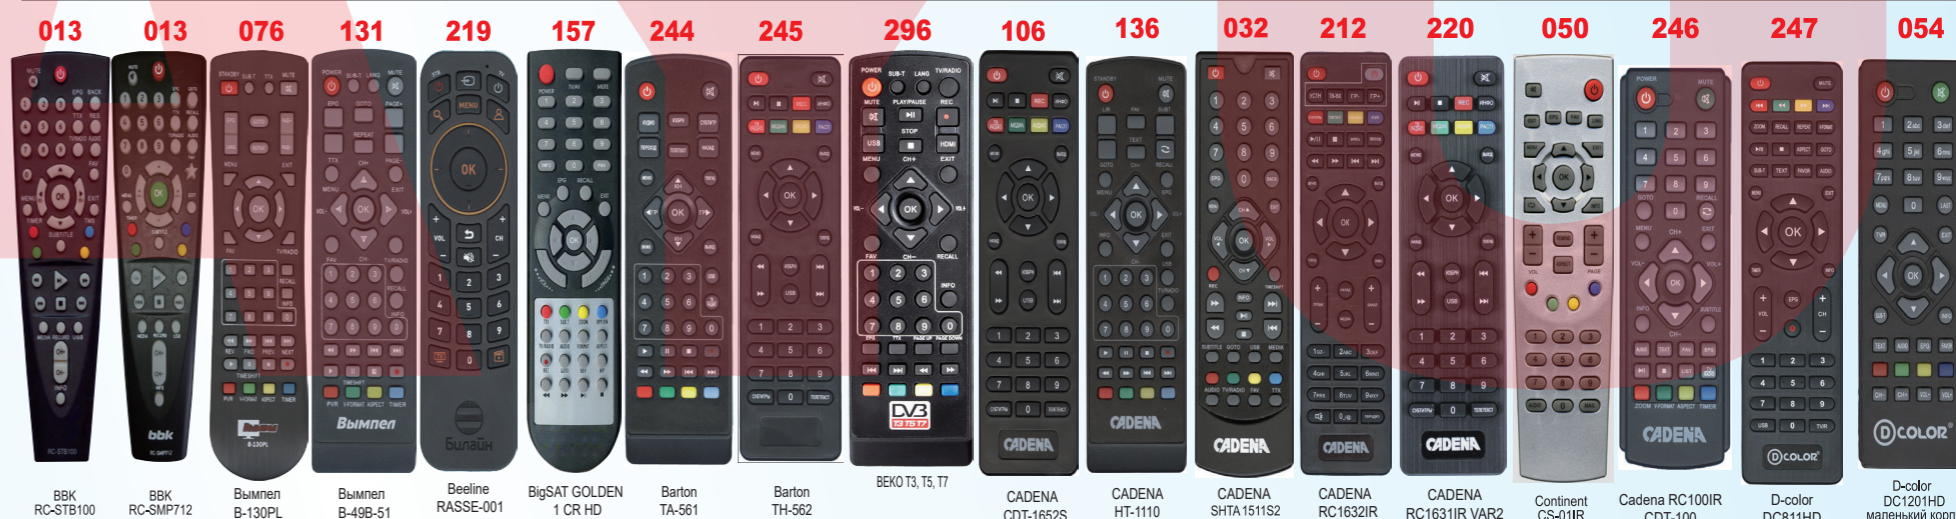

Технические характеристики

Дальность действия пульта: до 10 метров, в зависимости от модели пульта.
Тип батареек: 2 батарейки AAA.

B0064827