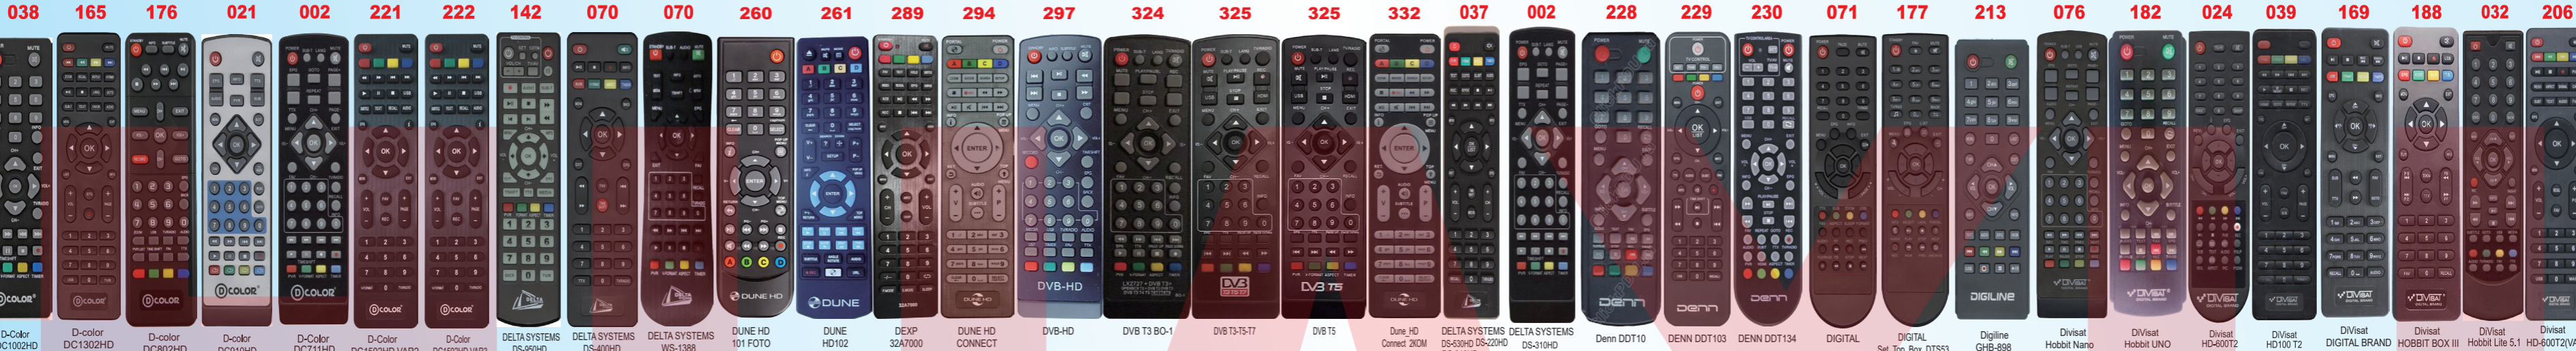

### АВТОМАТИЧЕСКИЙ ПОИСК КОДА ПУЛЬТА ОТ DVB-T2+3-TV :

1. Включите телевизор и переведите его в нормальный режим работы, направьте пульт дистанционного управления на ресивер DVB.
2. Нажмите кнопку питания DVB (DVB "POWER"), и удерживайте не менее 6 секунд, LED индикатор начнет непрерывно мигать, это означает, что включился режим автоматического поиска кода DVB-T2+3-TV. Дождитесь появления индикатора громкости на экране телевизора, затем отпустите кнопку, чтобы завершить настройку.
3. Убедитесь, что все остальные функции (к примеру, регулировка громкости) работают корректно. При неправильной работе пульта повторите шаг 2, до тех пор пока вы не найдете подходящий код пульта.

### Технические характеристики

Дальность действия пульта: до 10 метров, в зависимости от модели пульта.  
Тип батареек: 2 батарейки AAA.

B0064827

308 TELE SYSTEM    309 TURBOX    315 Tesler DSR-330    322 TRUE LIFE    344 TV-171    002 TELEBOX    000 TELANT HD70    021 Telecitra TLD200    210 Tesler DSR-330 (VAR1)    216 tvip 98301    241 TVBOX mini X96    069 Tenekapra EVO-02 (EVO II)    250 Telefunken TF-DVB-T261    147 TGR4050HD    150 TRIMAX TR-2015    088 TRIMAX TR-2012 original case    048 RE820HDT2 TV jet    034 TV jet RE820HDT2    042 TV STAR T1020    345 U-CL metal    152 U2C    231 U2C T2 HD    293 VIASAT STV-1701HD    181 VITYAZ K22    187 VITYAZ DTR-804    218 VITYAZ K22M    316 world vision-RS    361 WORLD VISION FOROS    362 WORLD VISION PREMIUM T2    200 WIFIRE S-Box 500D