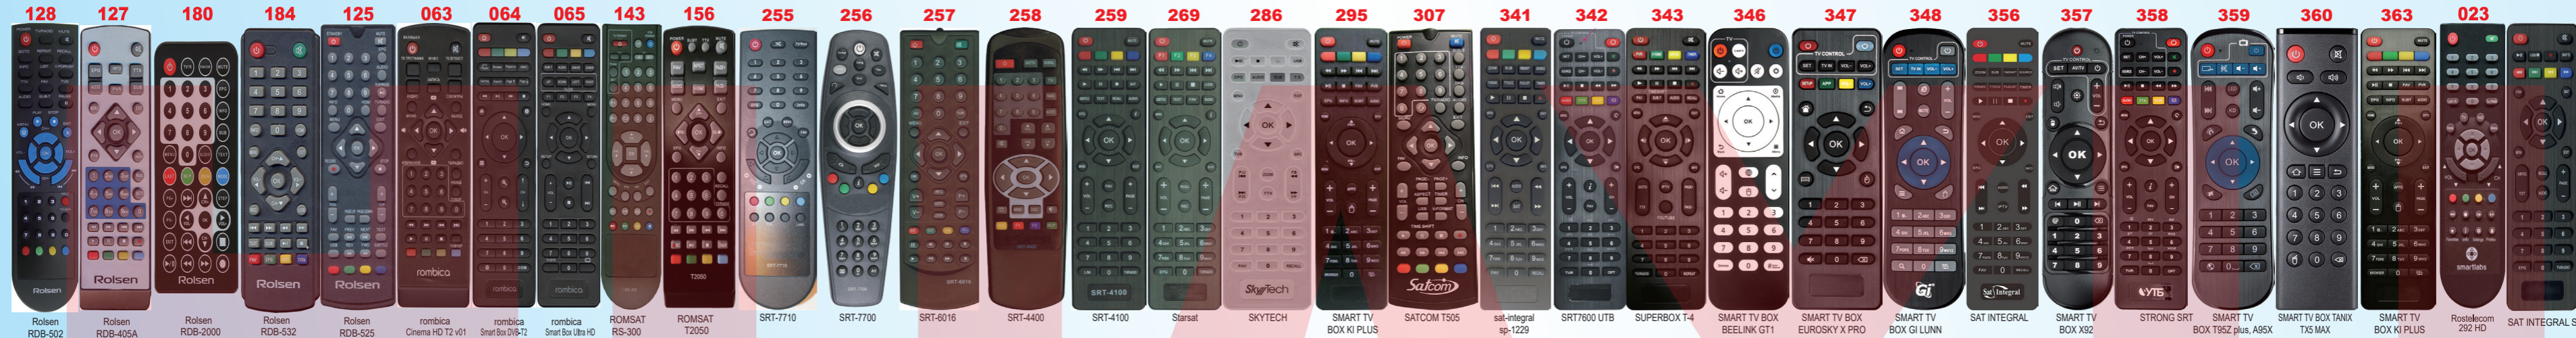

### АВТОМАТИЧЕСКИЙ ПОИСК КОДА ПУЛЬТА ОТ DVB-T2+3-TV :

1. Включите телевизор и переведите его в нормальный режим работы, направьте пульт дистанционного управления на ресивер DVB.
2. Нажмите кнопку питания DVB (DVB "POWER"), и удерживайте не менее 6 секунд, LED индикатор начнет непрерывно мигать, это означает, что включился режим автоматического поиска кода DVB-T2+3-TV. Дождитесь появления индикатора громкости на экране телевизора, затем отпустите кнопку, чтобы завершить настройку.
3. Убедитесь, что все остальные функции (к примеру, регулировка громкости) работают корректно. При неправильной работе пульта повторите шаг 2, до тех пор пока вы не найдете подходящий код пульта.

### Технические характеристики

Дальность действия пульта: до 10 метров, в зависимости от модели пульта.  
Тип батареек: 2 батарейки AAA.

B0064827

308 TELE SYSTEM    309 TURBOX    315 Tesler DSR-330    322 TRUE LIFE    344 TV-171    002 TELEBOX    000 TELANT HD70    021 Telecitra TLD200    210 Tesler DSR-330 (VAR1)    216 tvip 98301    241 TVBOX mini X96    069 Tenekapra EVO-02 (EVO II)    250 Telefunken TF-DVB-T261    147 TGR4050HD    150 TRIMAX TR-2015    088 TRIMAX TR-2012 original case    048 RE820HDT2 TV jet    034 TV jet RE820HDT2    042 TV STAR T1020    345 U-CL metal    152 U2C    231 U2C T2 HD    293 VIASAT STV-1701HD    181 VITYAZ K22    187 VITYAZ DTR-804    218 VITYAZ K22M    316 world vision-RS    361 WORLD VISION FOROS    362 WORLD VISION PREMIUM T2    200 WIFIRE S-Box 500D